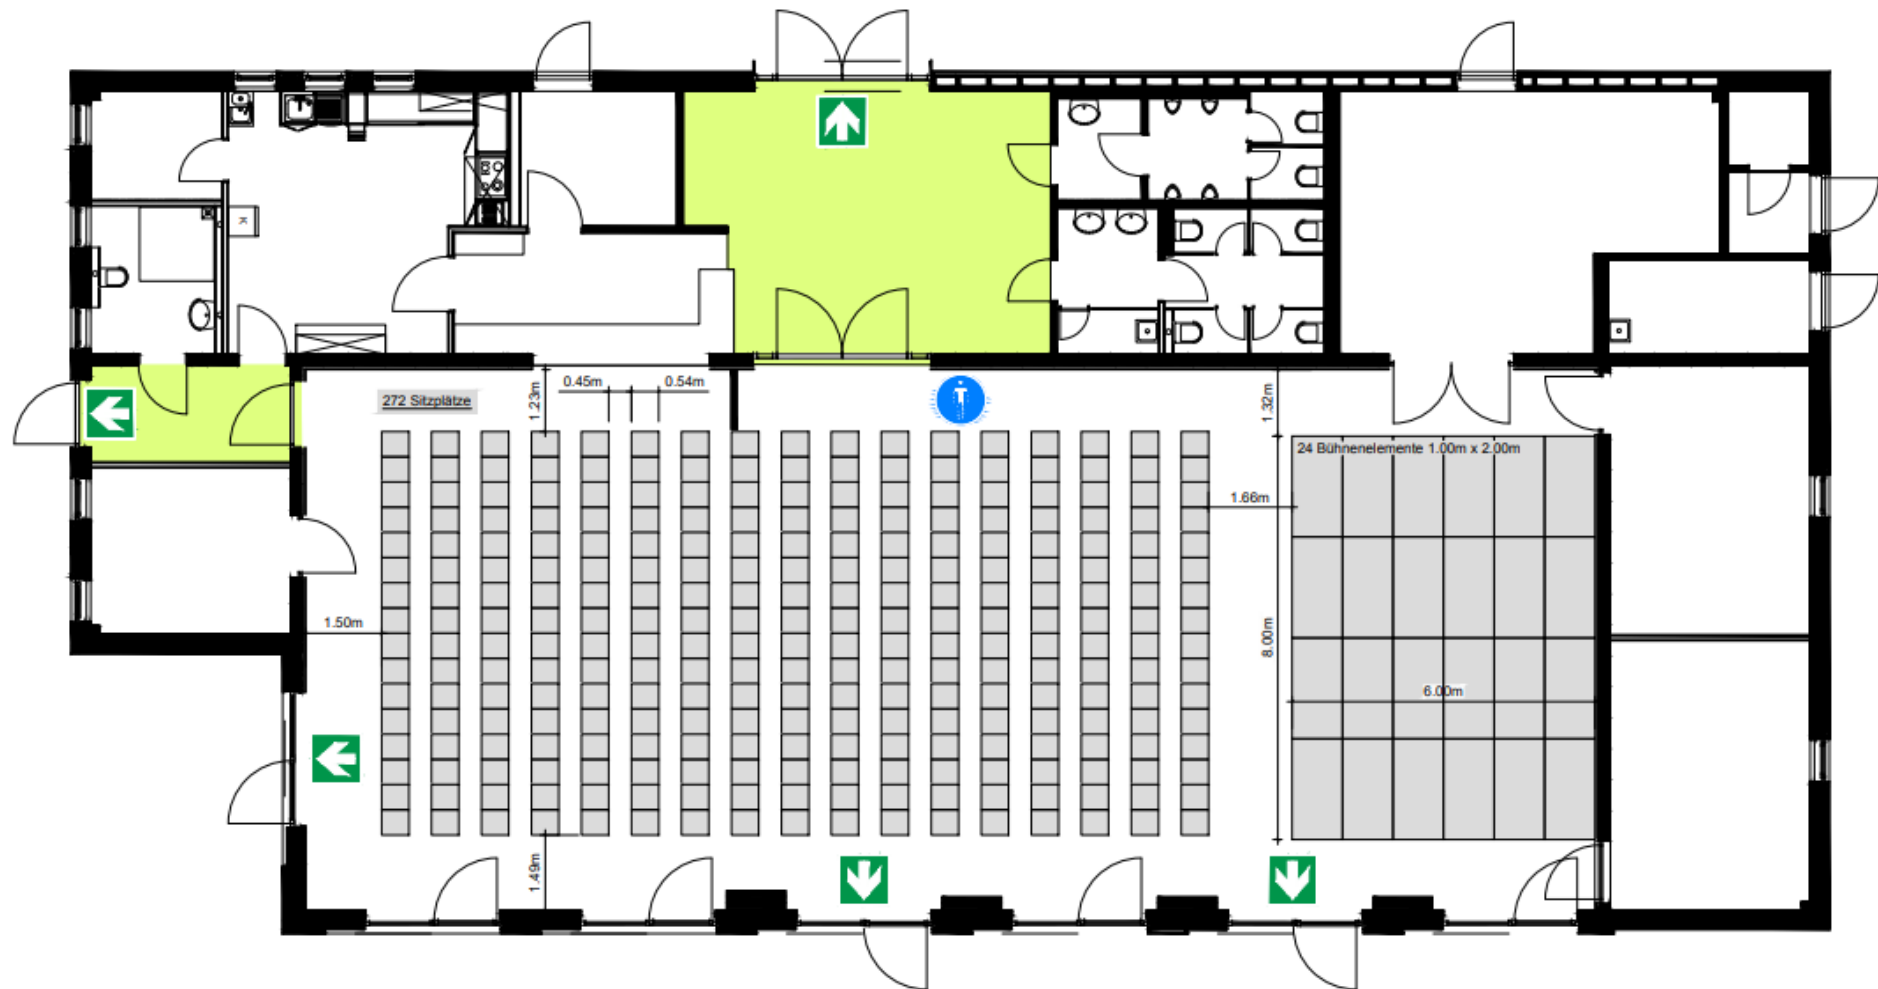

Bürgerhaus Hirschhausen

Bestuhlungsplan - Möblierung Stühle/Bühne

272 Sitzplätze oder 564 Stehplätze

- die dargestellte Anzahl darf nicht überschritten werden
- die bemaßten Abstände dürfen nicht unterschritten werden
- die dargestellte Bestuhlung darf nicht erweitert werden
- es müssen min 1% aber min. 2 Rollstuhlfahrerplätze vorhanden sein

Bürgerhaus Hirschhausen

Bestuhlungsplan - Möblierung Tische

168 Sitzplätze an 42 Tischen

- die dargestellte Anzahl darf nicht überschritten werden
- die bemaßten Abstände dürfen nicht unterschritten werden
- die gargestellte Bestuhlung darf nicht erweitert werden
- es müssen min 1% aber min. 2 Rollstuhlfahrerplätze vorhanden sein