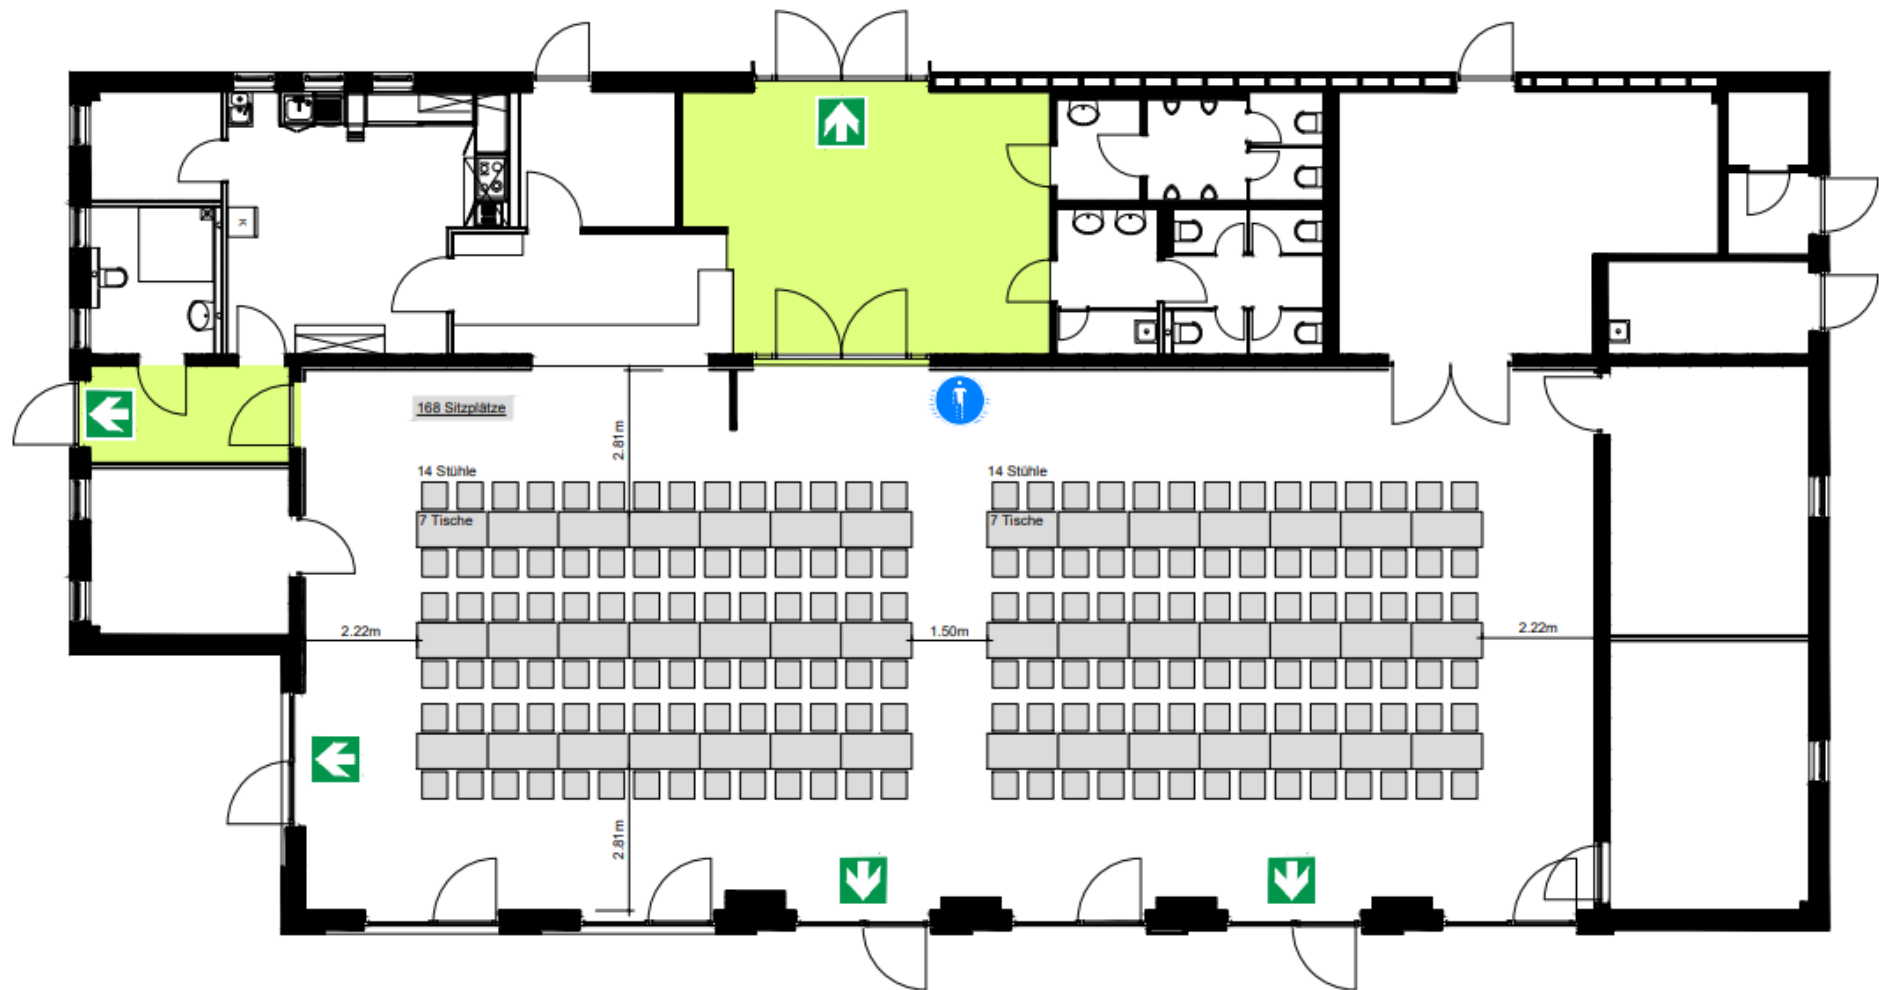

Bürgerhaus Hirschhausen

Bestuhlungsplan - Möblierung Stühle/Bühne

272 Sitzplätze oder 564 Stehplätze

- die dargestellte Anzahl darf nicht überschritten werden
- die bemaßten Abstände dürfen nicht unterschritten werden
- die dargestellte Bestuhlung darf nicht erweitert werden
- es müssen min 1% aber min. 2 Rollstuhlfahrerplätze vorhanden sein

Bürgerhaus Hirschhausen

Bestuhlungsplan - Möblierung Tische

168 Sitzplätze an 42 Tischen

- die dargestellte Anzahl darf nicht überschritten werden
- die bemaßten Abstände dürfen nicht unterschritten werden
- die gargestellte Bestuhlung darf nicht erweitert werden
- es müssen min 1% aber min. 2 Rollstuhlfahrerplätze vorhanden sein