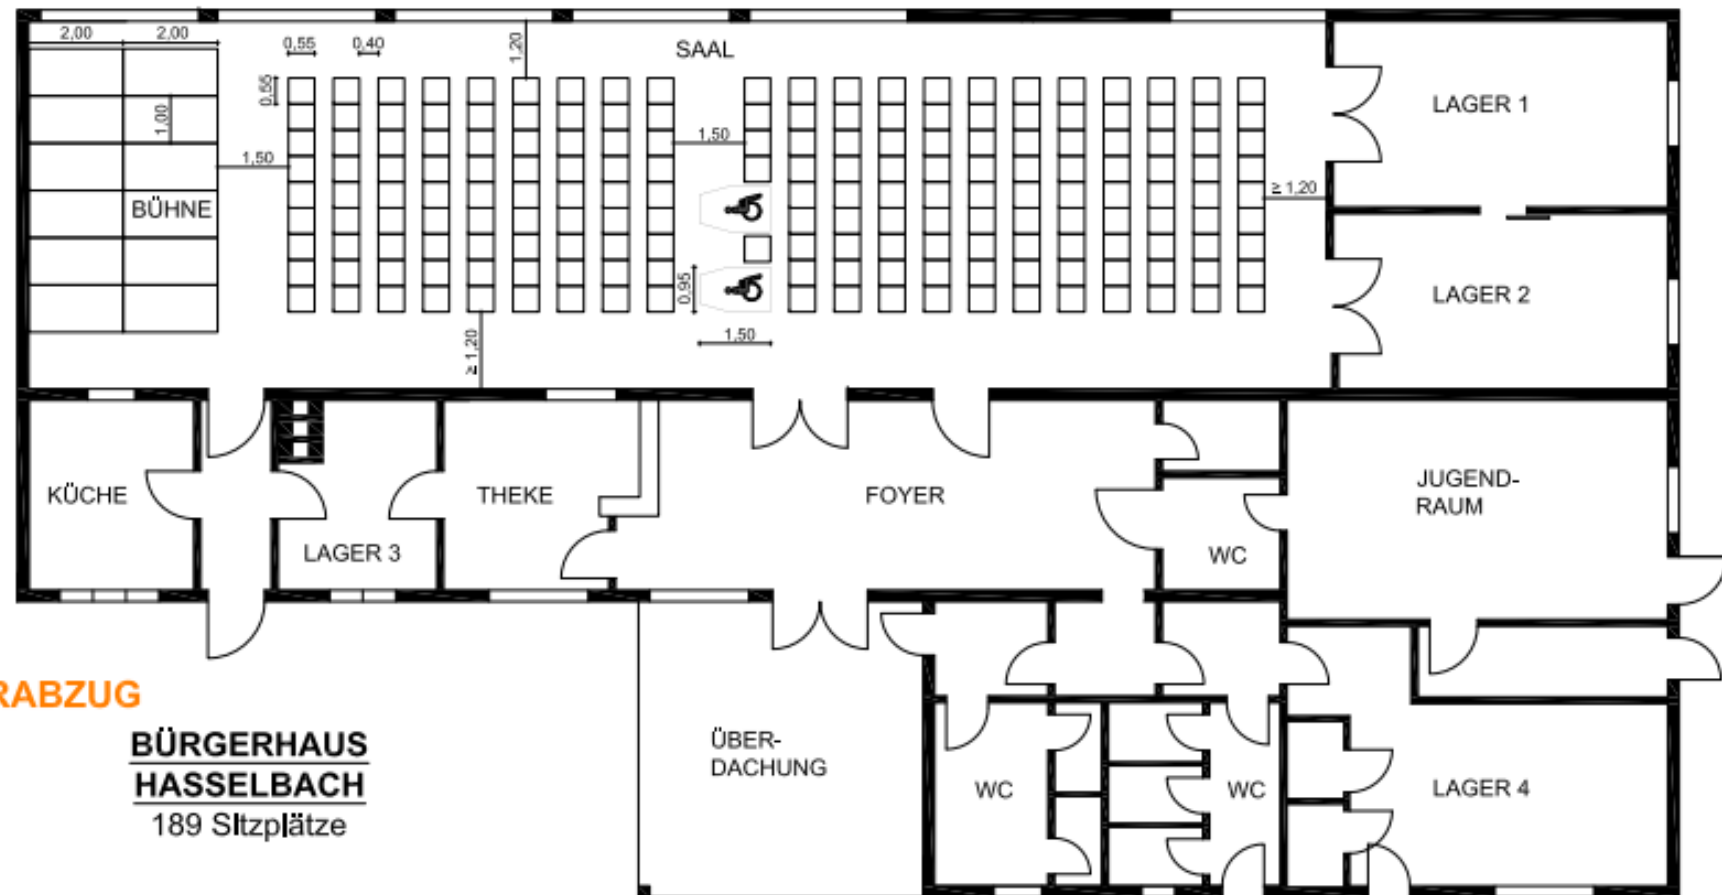

Bestuhlungsplan

VORABZUG

**BÜRGERHAUS
HASSELBACH**
189 Sitzplätze

(Bei Bedarf von 2
Behindertenplätzen reduziert sich
die Sitzplatzanzahl auf 187)

Bestuhlungsplan

VORABZUG

**BÜRGERHAUS
HASSELBACH**
144 Sitzplätze

(Bei Bedarf von 2
Behindertenplätzen reduziert sich
die Sitzplatzanzahl auf 142)