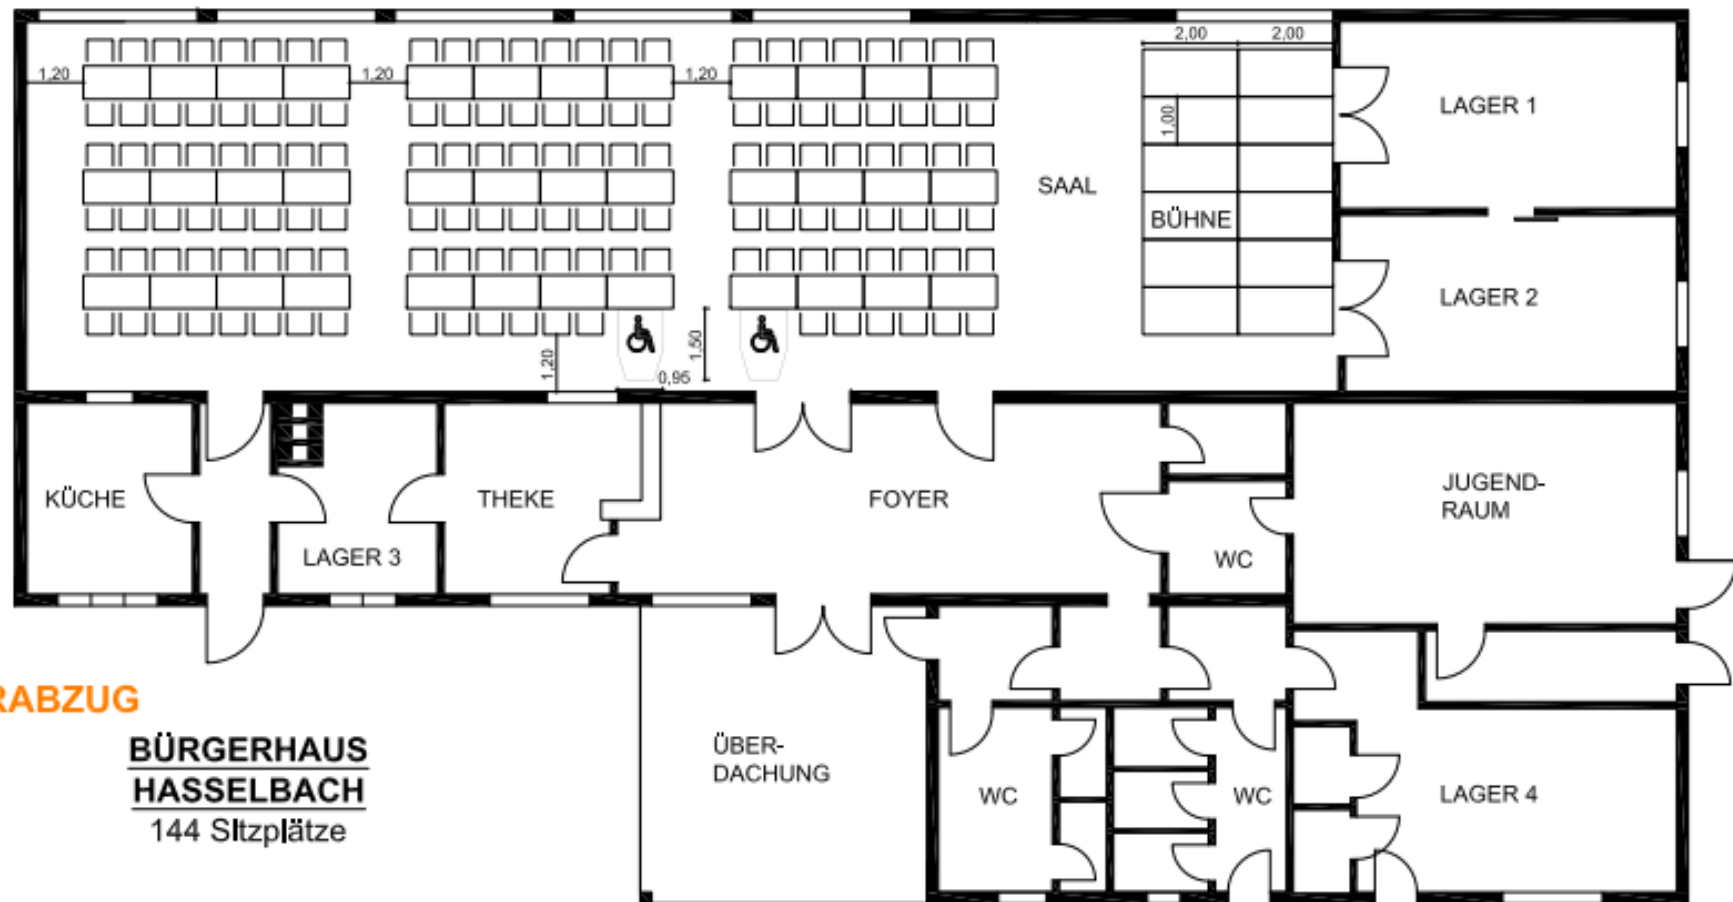

Bestuhlungsplan

VORABZUG

**BÜRGERHAUS
HASSELBACH**
189 Sitzplätze

(Bei Bedarf von 2
Behindertenplätzen reduziert sich
die Sitzplatzanzahl auf 187)

Bestuhlungsplan

VORABZUG

**BÜRGERHAUS
HASSELBACH**
144 Sitzplätze

(Bei Bedarf von 2
Behindertenplätzen reduziert sich
die Sitzplatzanzahl auf 142)